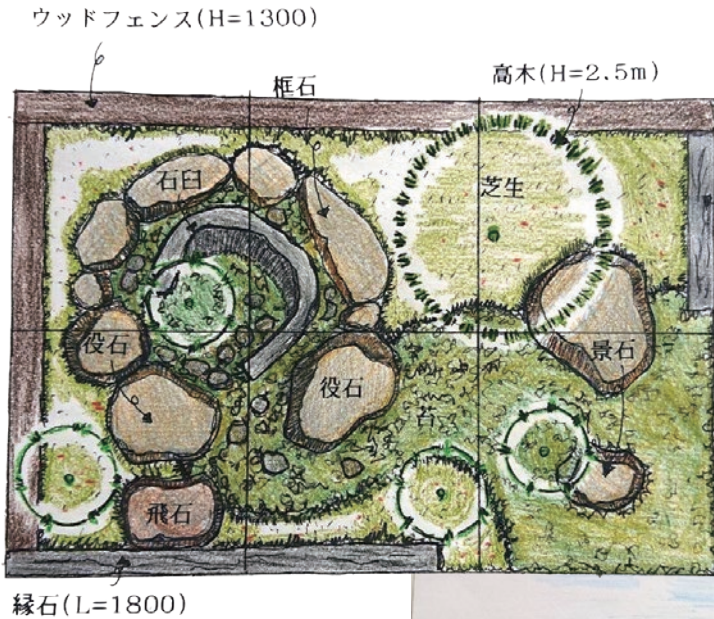

<http://nitteikyoku.org>

The Garden Society of Japan: Tokyo Branch

日本庭園協会 東京都支部 有志

第20回 日比谷公園ガーデニングショー2022 出展作品

てい おく いち によ

『庭屋一如』

庭と建物は一つの如し。
庭屋一如とは、庭と建物の調和がとれ、
一体となるという意味です。
日本庭園がもつ「さび(寂び・然び)」の美を、
建物の中庭に見立てた小庭で表現しました。

現代の暮らしや住まいと、
自然の経年変化を表現した庭空間は、
どのような一如の関係を見せてくれるでしょうか。
鑑賞される方々がそれぞれに想像して頂けるように
造りました。

第20回 日比谷公園ガーデニングショー2022 ガーデンコンテスト

会場：日比谷公園

展示期間：2022年10月22日(土) - 10月30日(日) 10:00 - 16:30 (最終日は16時終了)

主催：日比谷公園ガーデニングショー実行委員会